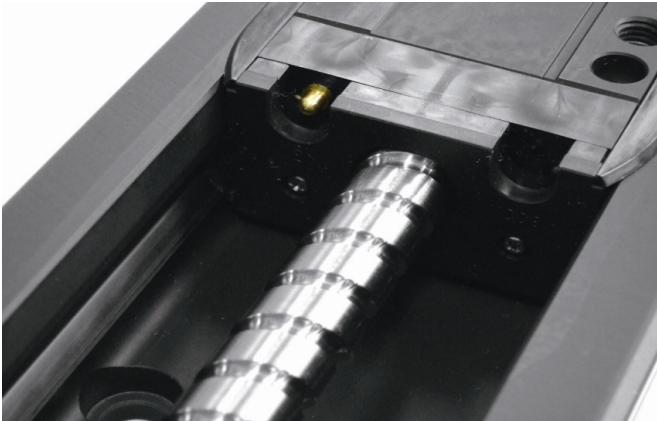

TCH Serisi Toughcarrier

Çok yüksek yük kapasiteli tek eksenli aktüatördür. Tek eksenli aktüatörün yüksek değerlere çıkartılan yük seviyesine dayanabilmesi ve standart monocarrier ürününden daha yüksek rijiditeye sahip olabilmesi için yuvarlanmaya yardımcı olan bilyalar yerine makaralar kullanılmıştır. Monocarrier MCH Serisi ile karşılıklı olarak yer değiştirebilirler.

Ürün Özellikleri

- Bilyalar yerine makaralar kullanılmıştır

Ürün Yararları

- Standart monocarrier ile karşılaştırıldığında daha yüksek yük kapasitesi sunar
- Yük seviyesi ve rijidite/sertlik 2 katından daha fazla artırılmıştır (basınçlı yönde 4 kata kadar daha iyi)
- Monocarrier MCH Serisi ile karşılıklı olarak yer değiştirebilirler

Durum Tanımı

- Yüksek Yük

Endüstriler

- Takım Tezgahları

TC	H	10	030

Açıklama

TC	Toughcarrier Serisi
H	H tipi standart/ S tipi opsiyonel parçalar
10	Ray Geniřliđi (mm)
030	Çalıřma Mesafesi (mm)